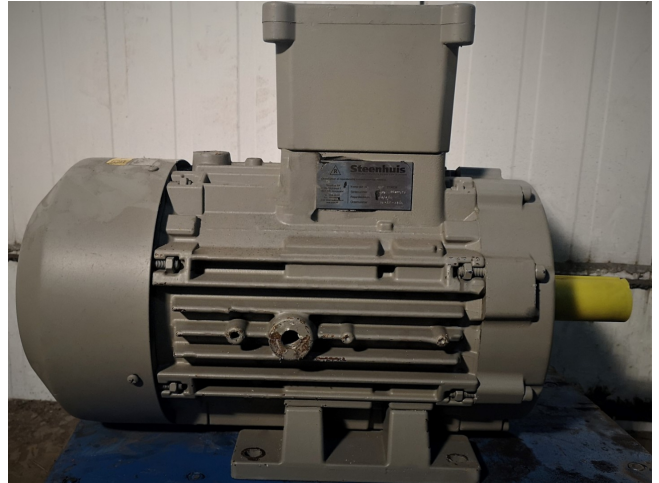

# Rael Motori Elettrici RL132MB 8

## Specifications

Marke	Rael Motori Elettrici
Art	RL132MB 8
kW	3
RPM	715
Size & Weight	550x240x400 mm (LxWxH)
50 Hz / 60 Hz	50 Hz // 60 Hz
Remarks	11 new pieces
Stock	11

### Used Rael Motori Elettrici RL132MB 8

Gebrauchter Rotor RL132MB 8 Elektromotor mit 3 kW und 715 U/min bei 50 Hz und 3,5 kW mit 860 U/min bei 60 Hz. Größen: 550x240x400 mm (LxBxH), Gewicht: 61 kg.